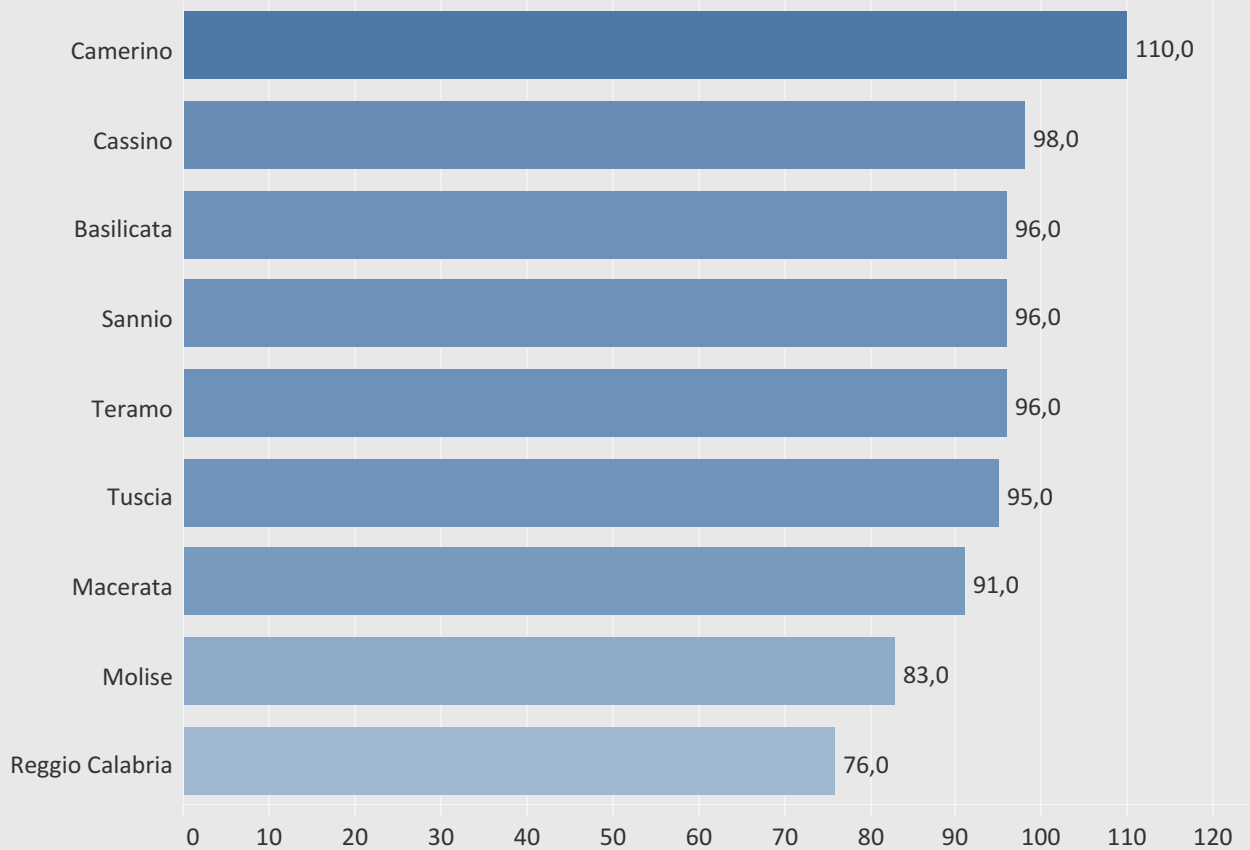

IL PUNTEGGIO GENERALE - **Piccoli**

Selezionare la classe dimensionale degli atenei

- Grandi
- Medi
- Mega
- Piccoli
- Politecnici

**LE BORSE - Piccoli**

**LA COMUNICAZIONE E I SERVIZI DIGITALI - Piccoli**

50,00  110,00

L'INTERNAZIONALIZZAZIONE - **Piccoli**

**I SERVIZI - Piccoli**

**LE STRUTTURE - Piccoli**