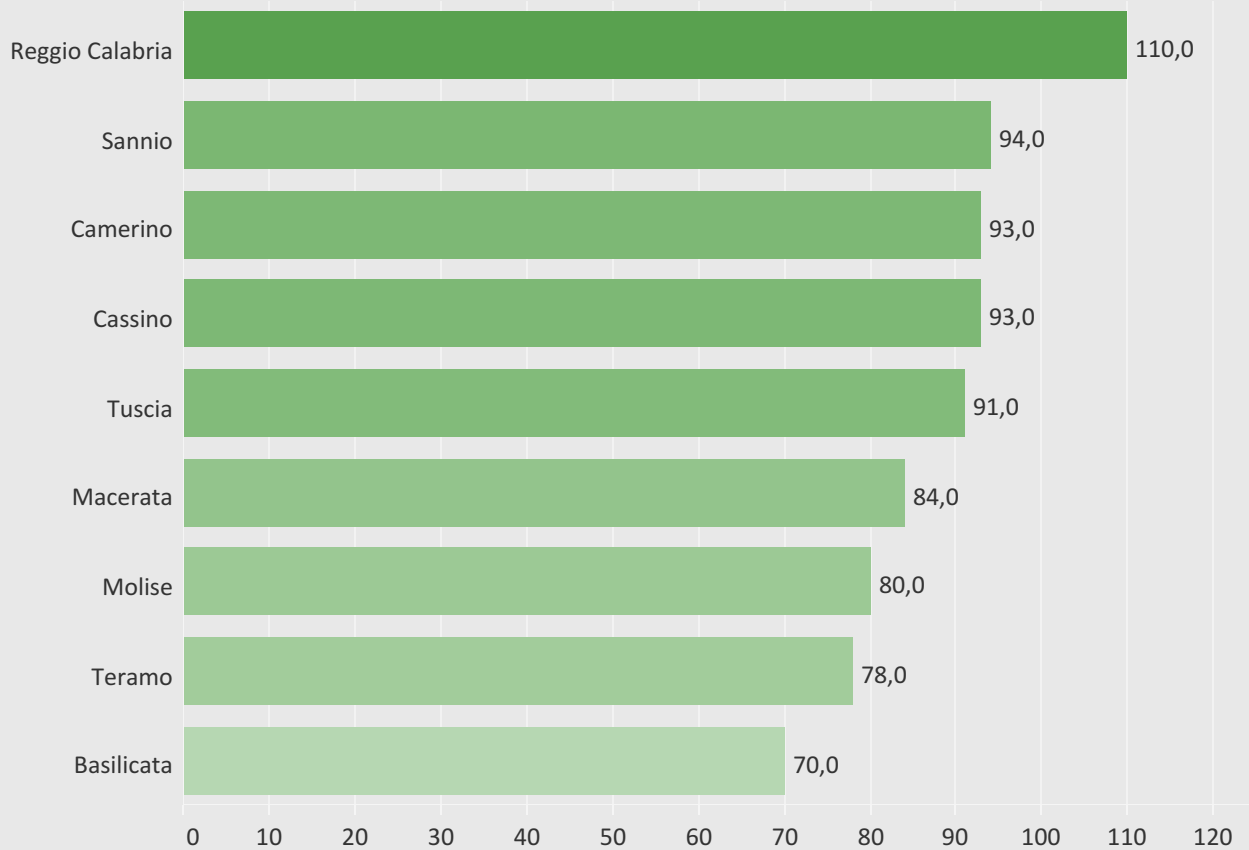

IL PUNTEGGIO GENERALE - **Piccoli**

Selezionare la classe dimensionale degli atenei

- Grandi
- Medi
- Mega
- Piccoli
- Politecnici

**LE BORSE - Piccoli**

**LA COMUNICAZIONE E I SERVIZI DIGITALI - Piccoli**

50,00  110,00

L'INTERNAZIONALIZZAZIONE - **Piccoli**

**I SERVIZI - Piccoli**

**LE STRUTTURE - Piccoli**