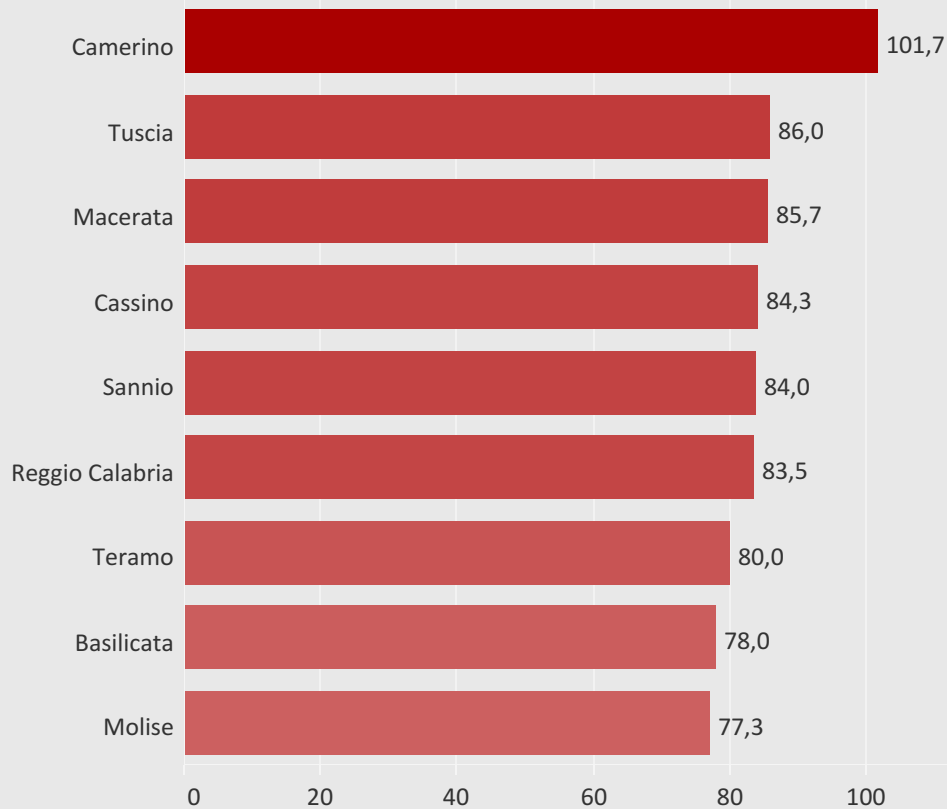

IL PUNTEGGIO GENERALE - **Piccoli**

Selezionare la classe dimensionale degli atenei

- Grandi
- Medi
- Mega
- Piccoli
- Politecnici

**LE BORSE - Piccoli**

**LA COMUNICAZIONE E I SERVIZI DIGITALI - Piccoli**

50,00  110,00

L'INTERNAZIONALIZZAZIONE - **Piccoli**

**I SERVIZI - Piccoli**

**LE STRUTTURE - Piccoli**