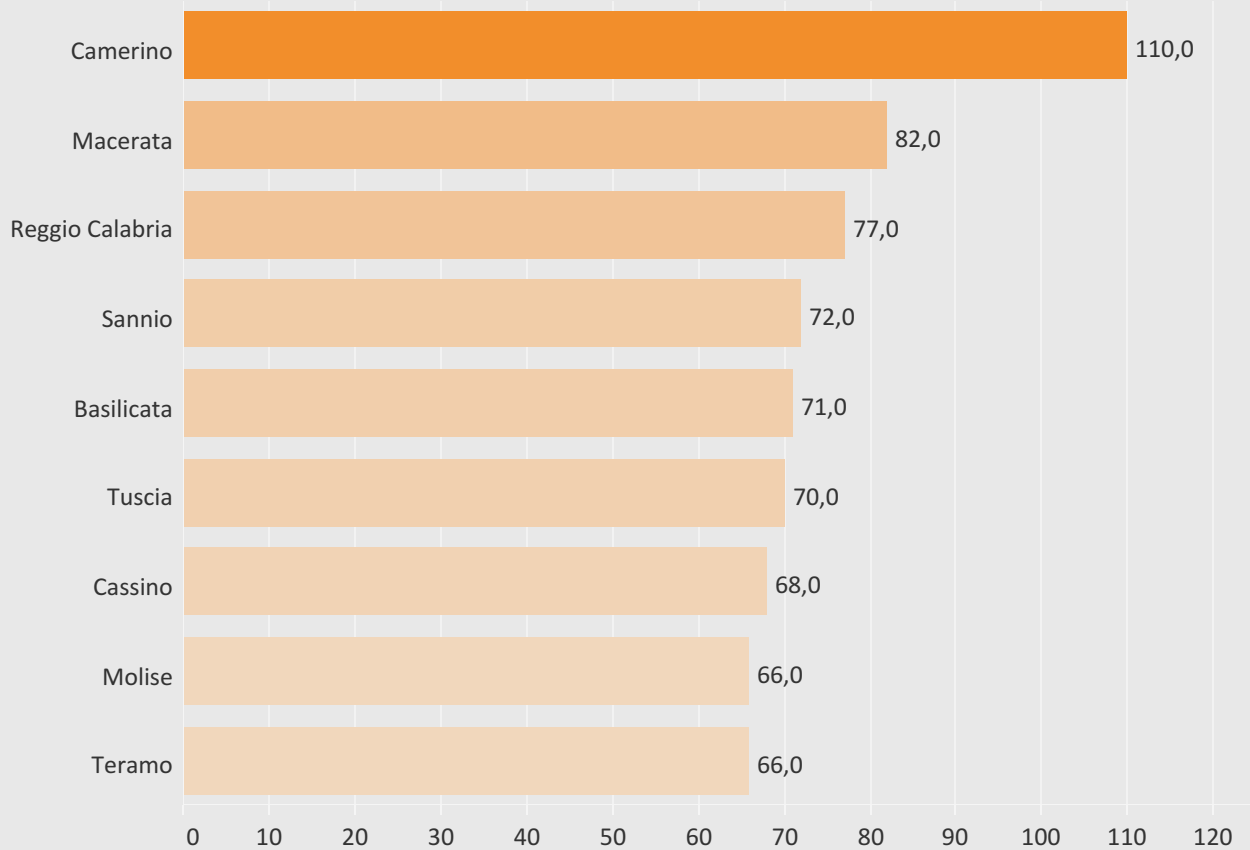

IL PUNTEGGIO GENERALE - **Piccoli**

Selezionare la classe dimensionale degli atenei

- Grandi
- Medi
- Mega
- Piccoli
- Politecnici

**LE BORSE - Piccoli**

**LA COMUNICAZIONE E I SERVIZI DIGITALI - Piccoli**

50,00  110,00

L'INTERNAZIONALIZZAZIONE - **Piccoli**

**I SERVIZI - Piccoli**

**LE STRUTTURE - Piccoli**