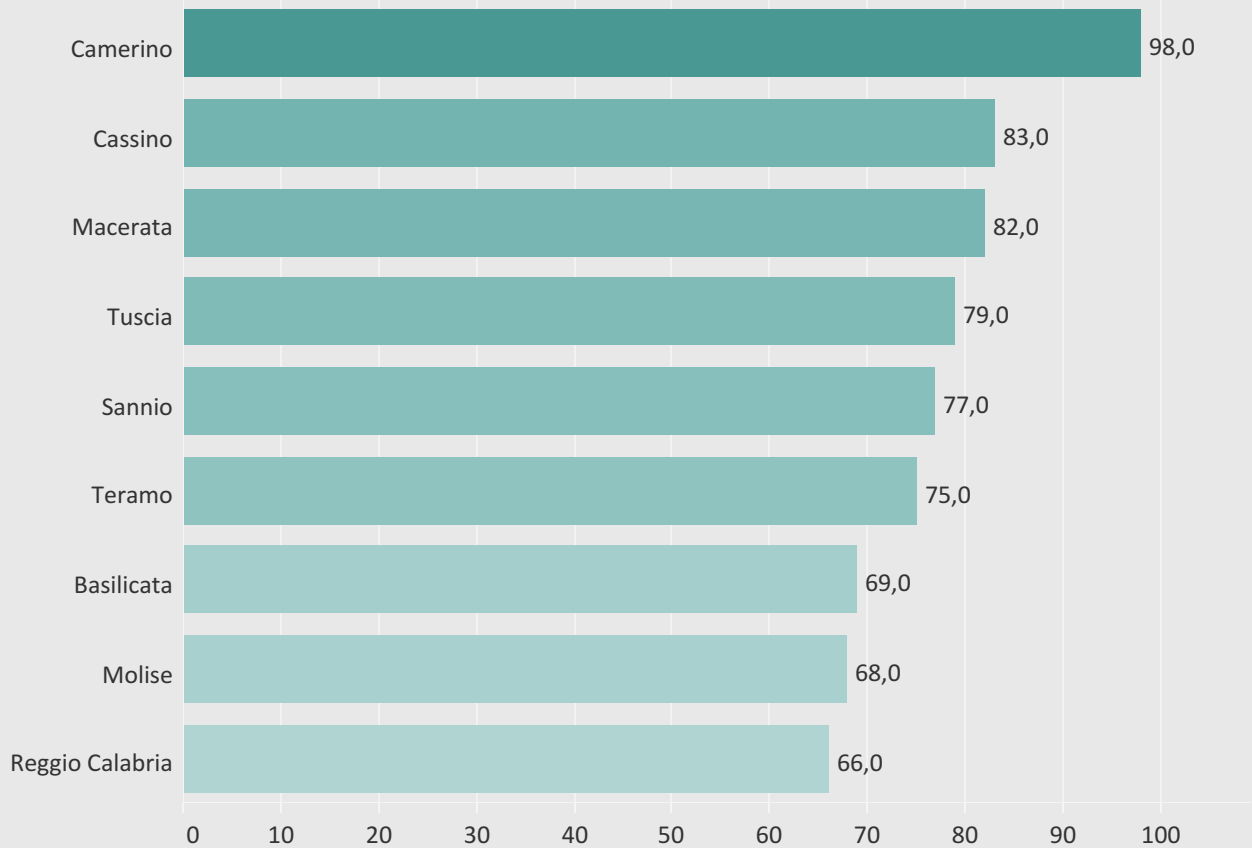

IL PUNTEGGIO GENERALE - **Piccoli**

Selezionare la classe dimensionale degli atenei

- Grandi
- Medi
- Mega
- Piccoli
- Politecnici

**LE BORSE - Piccoli**

**LA COMUNICAZIONE E I SERVIZI DIGITALI - Piccoli**

50,00  110,00

L'INTERNAZIONALIZZAZIONE - **Piccoli**

**I SERVIZI - Piccoli**

**LE STRUTTURE - Piccoli**