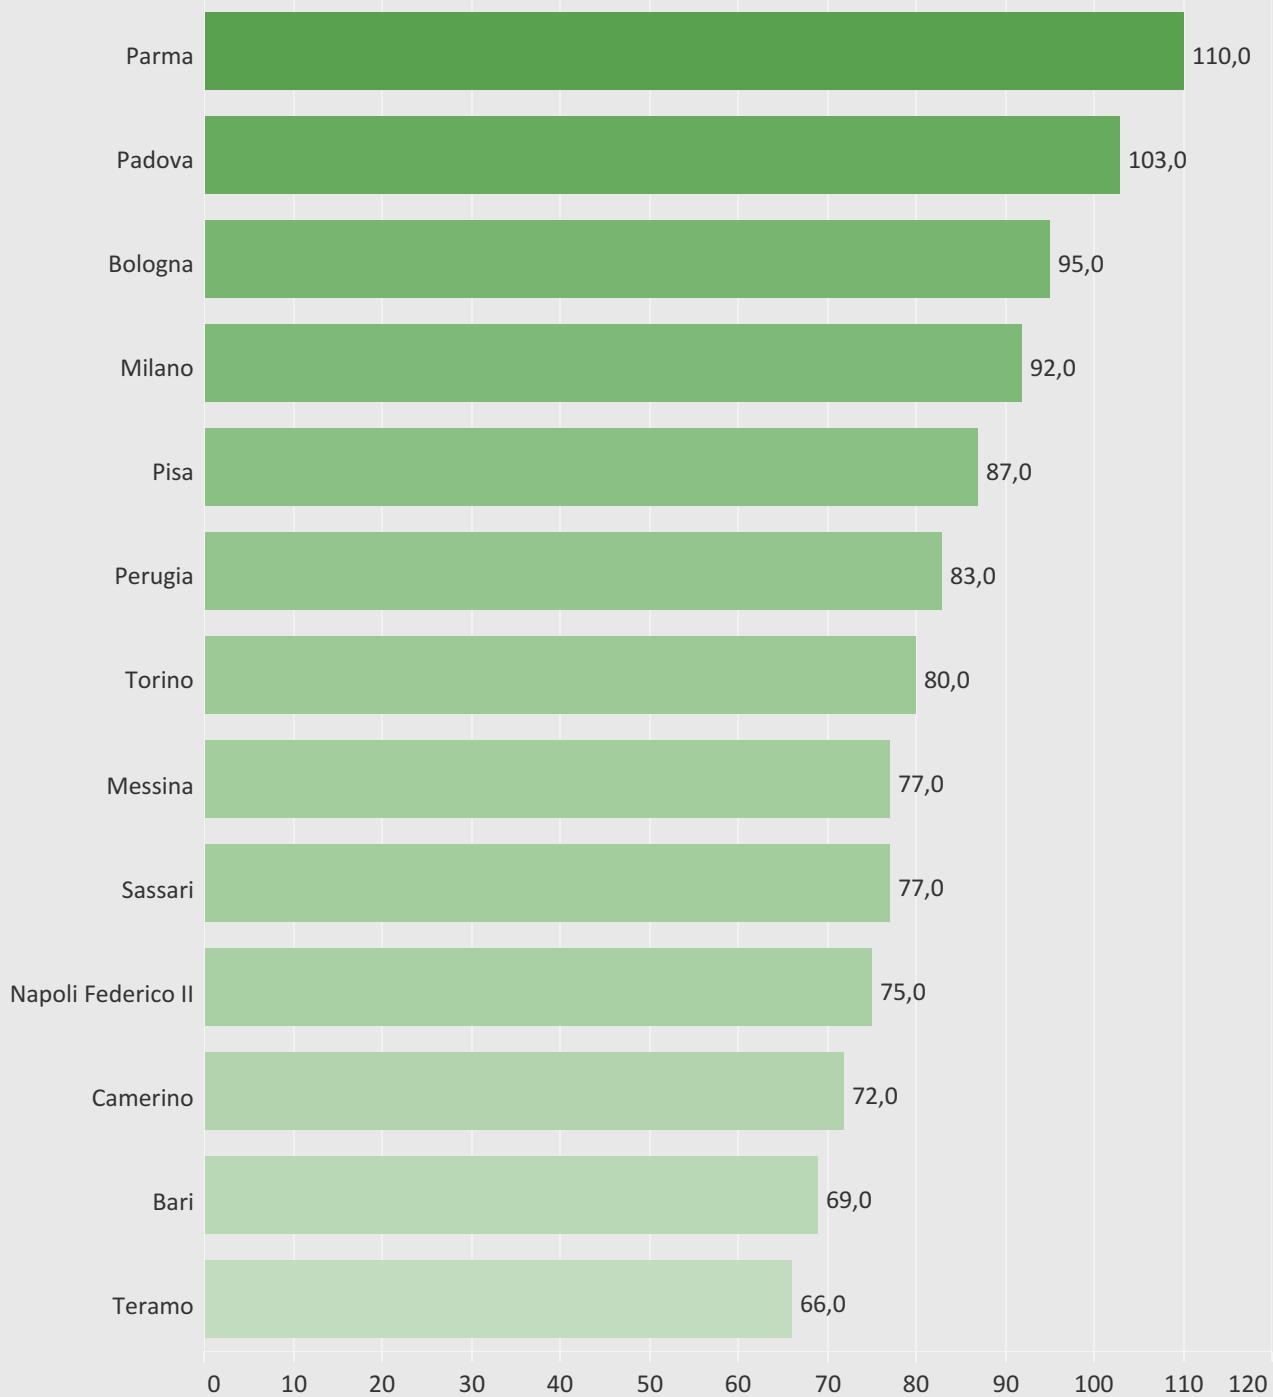

IL PUNTEGGIO GENERALE - MAGISTRALI A CICLO UNICO

medicina veterinaria

Selezionare il gruppo
disciplinare

medicina veterinaria

LA PROGRESSIONE DI CARRIERA - MAGISTRALI A CICLO UNICO

medicina veterinaria

I RAPPORTI INTERNAZIONALI - MAGISTRALI A CICLO UNICO