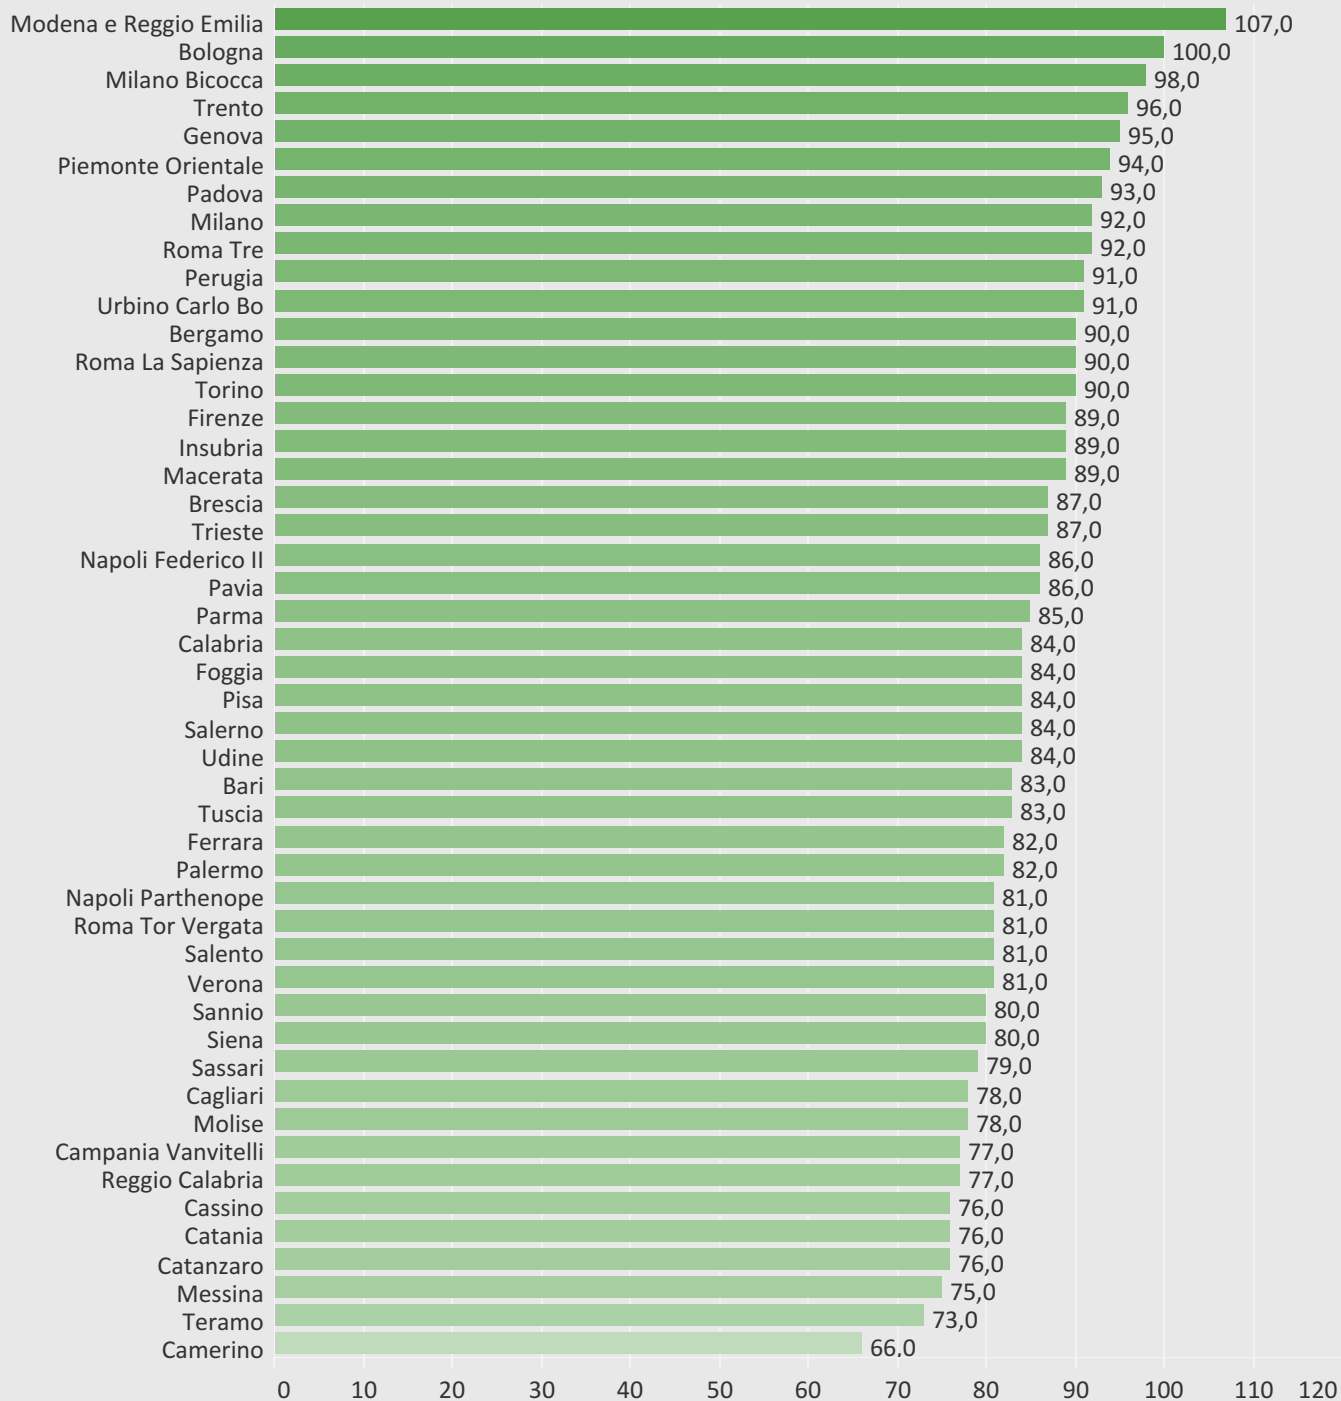

IL PUNTEGGIO GENERALE - MAGISTRALI A CICLO UNICO

giurisprudenza

Selezionare il gruppo
disciplinare

giurisprudenza

0 20 40 60 80 100

LA PROGRESSIONE DI CARRIERA - MAGISTRALI A CICLO UNICO

giurisprudenza

I RAPPORTI INTERNAZIONALI - MAGISTRALI A CICLO UNICO

giurisprudenza