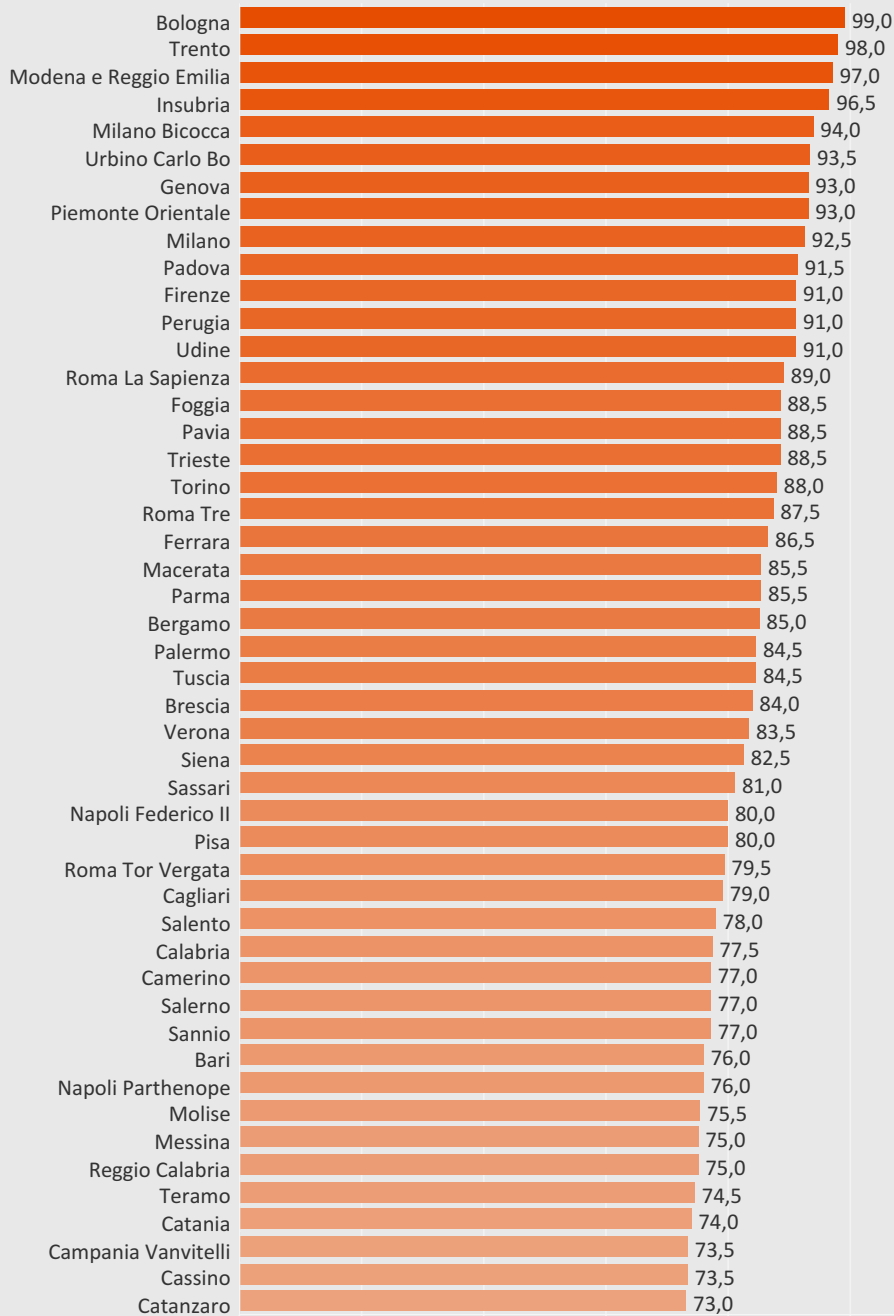

IL PUNTEGGIO GENERALE - MAGISTRALI A CICLO UNICO

giurisprudenza

Selezionare il gruppo
disciplinare

giurisprudenza

0 20 40 60 80 100

LA PROGRESSIONE DI CARRIERA - MAGISTRALI A CICLO UNICO

giurisprudenza

I RAPPORTI INTERNAZIONALI - MAGISTRALI A CICLO UNICO

giurisprudenza