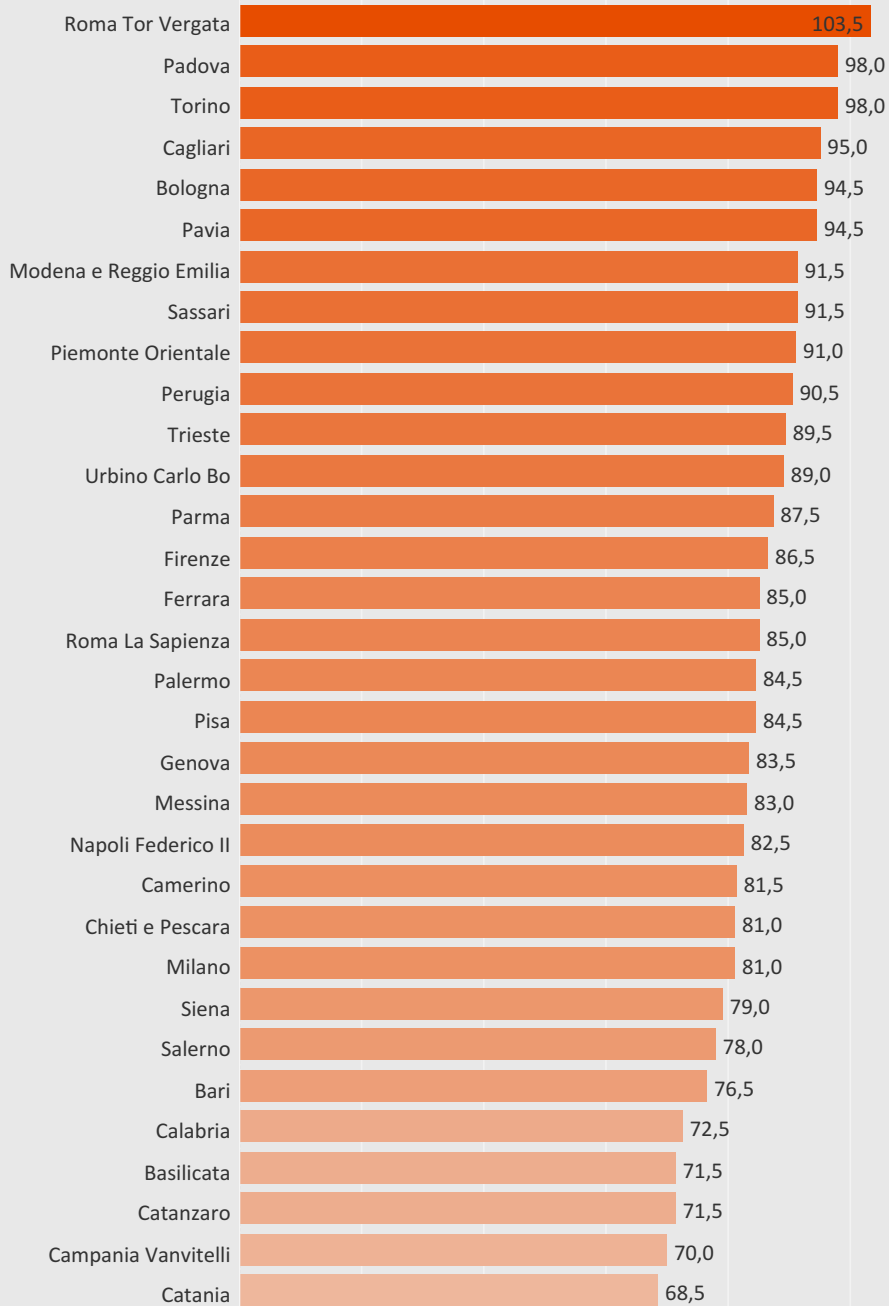

IL PUNTEGGIO GENERALE - MAGISTRALI A CICLO UNICO

farmacia e farmacia industriale

Selezionare il gruppo
disciplinare

farmacia e farmacia indu..

0 20 40 60 80 100

LA PROGRESSIONE DI CARRIERA - MAGISTRALI A CICLO UNICO