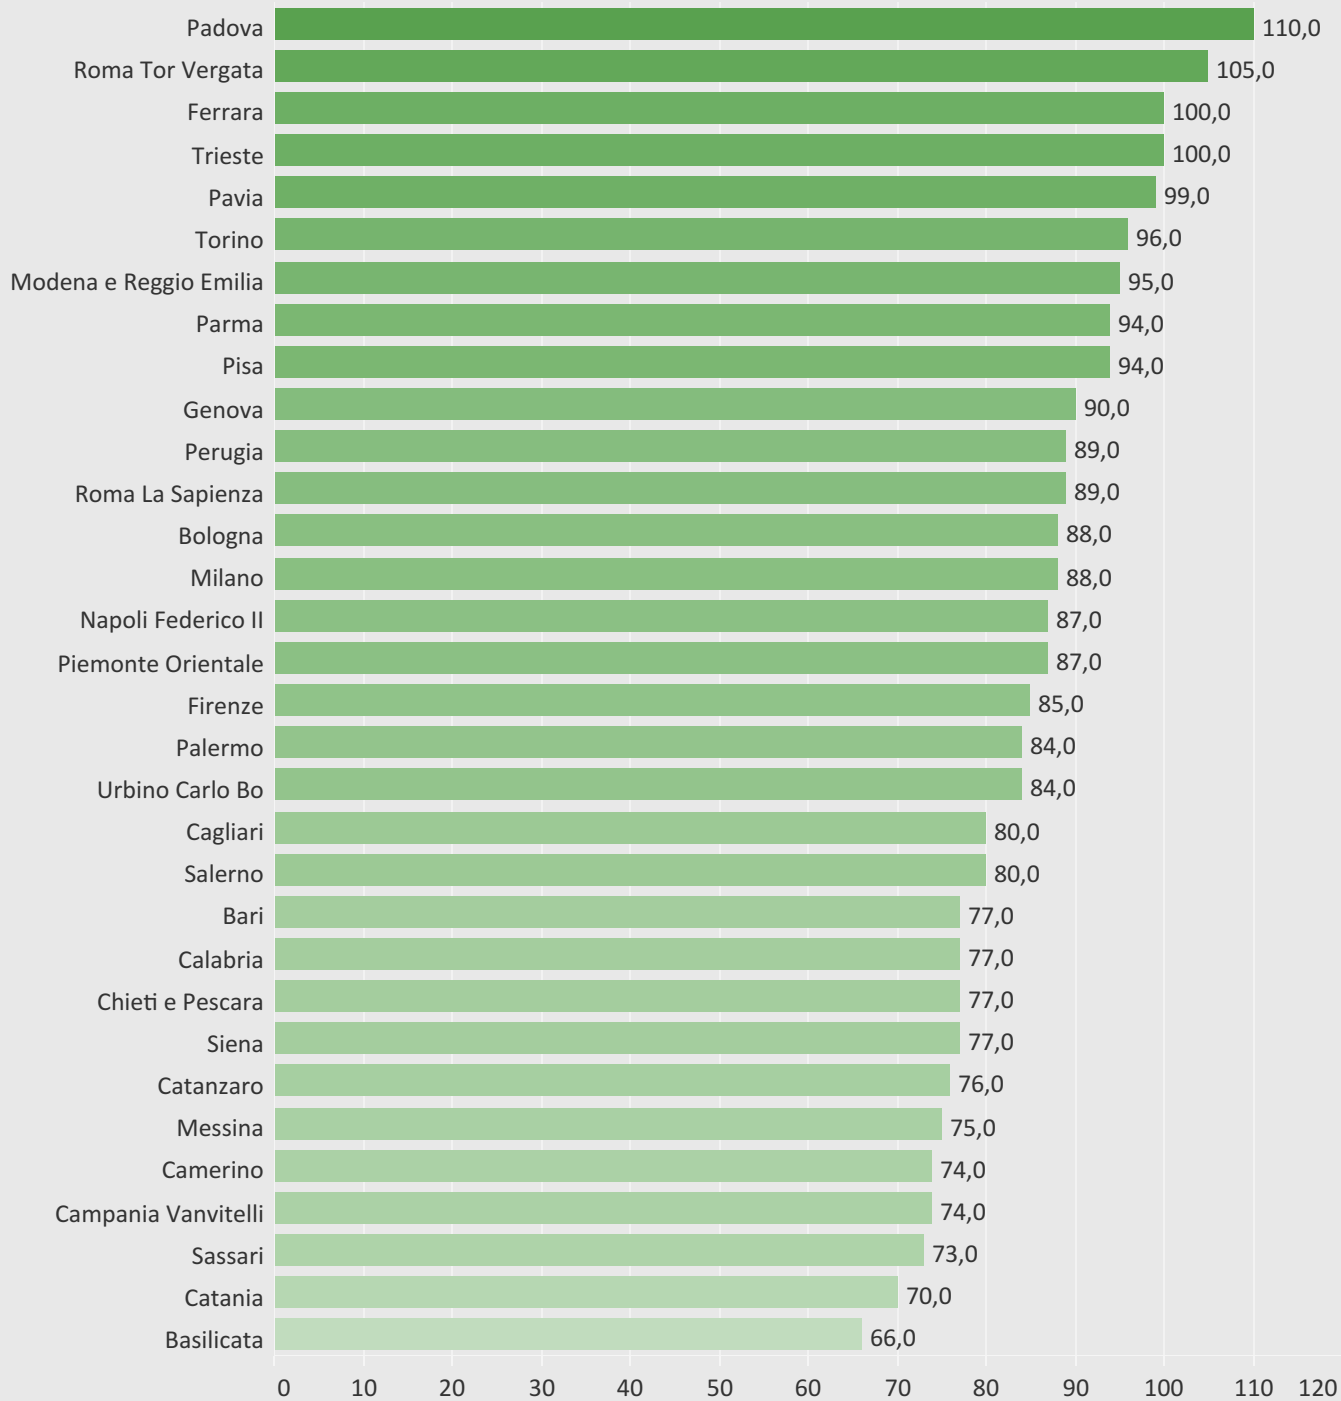

IL PUNTEGGIO GENERALE - MAGISTRALI A CICLO UNICO

farmacia e farmacia industriale

Selezionare il gruppo
disciplinare

farmacia e farmacia indu..

0 20 40 60 80 100

LA PROGRESSIONE DI CARRIERA - MAGISTRALI A CICLO UNICO

farmacia e farmacia industriale

I RAPPORTI INTERNAZIONALI - MAGISTRALI A CICLO UNICO

farmacia e farmacia industriale