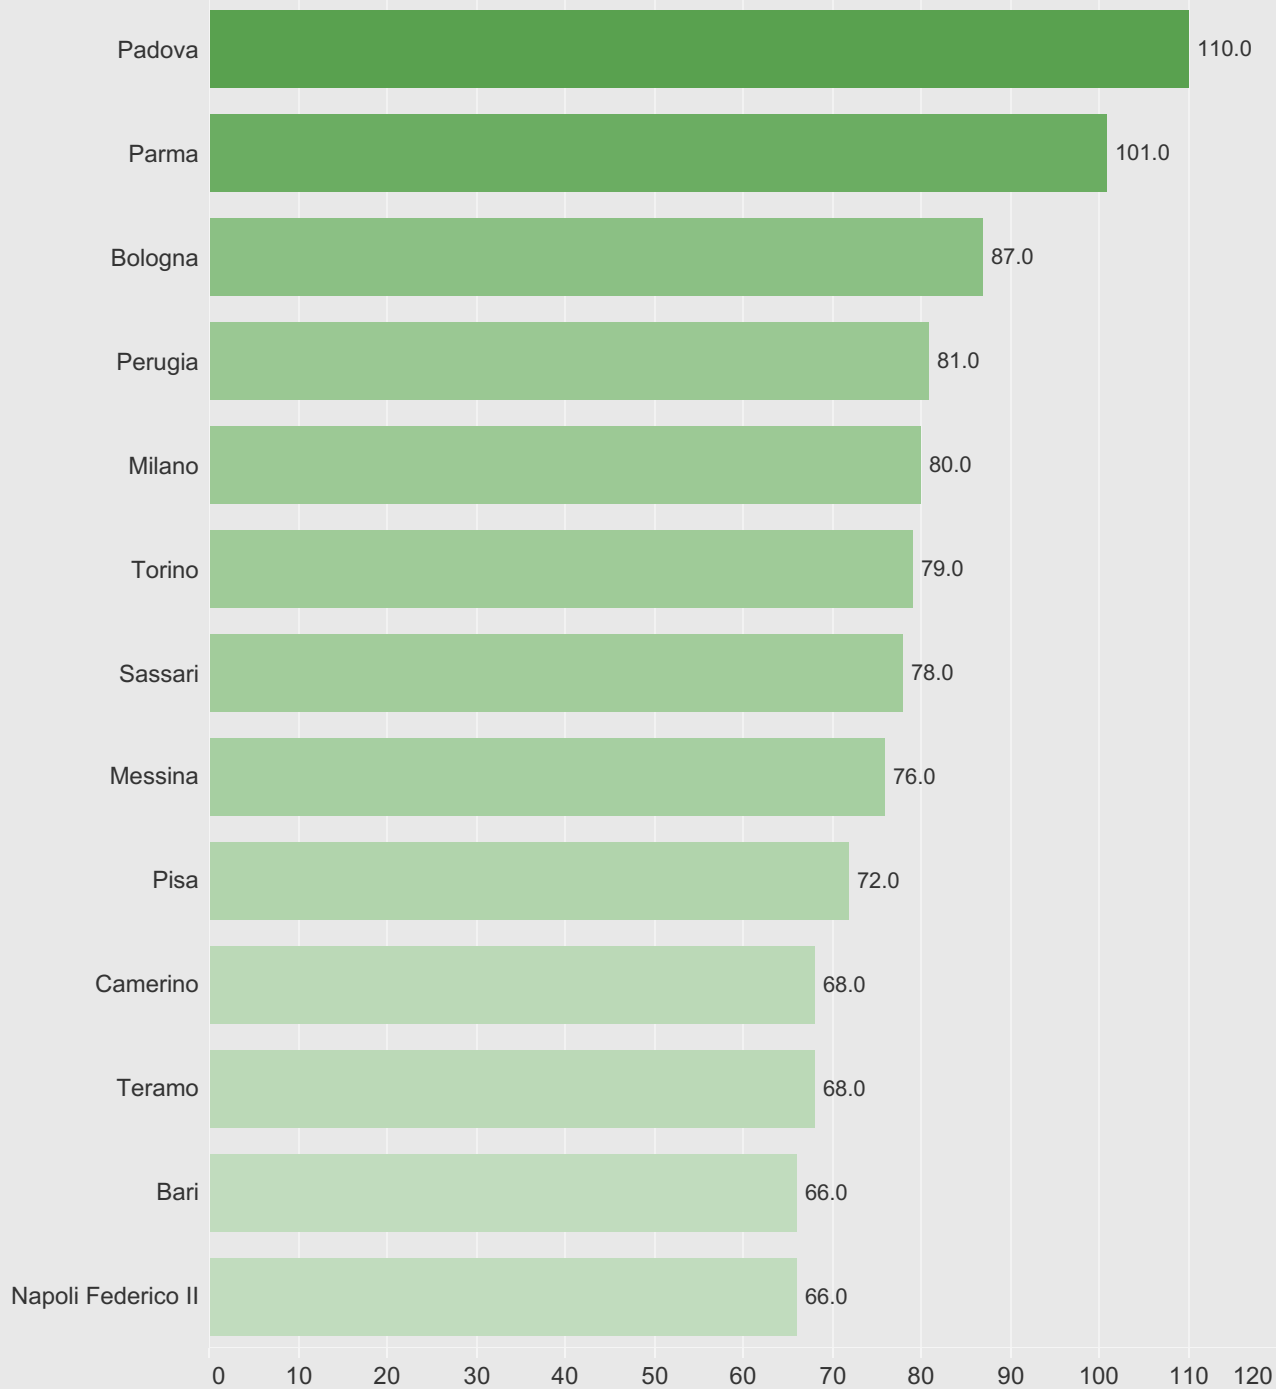

IL PUNTEGGIO GENERALE - MAGISTRALI A CICLO UNICO

medicina veterinaria

Selezionare il gruppo
disciplinare

medicina veterinaria

LA PROGRESSIONE DI CARRIERA - MAGISTRALI A CICLO UNICO

medicina veterinaria

I RAPPORTI INTERNAZIONALI - MAGISTRALI A CICLO UNICO