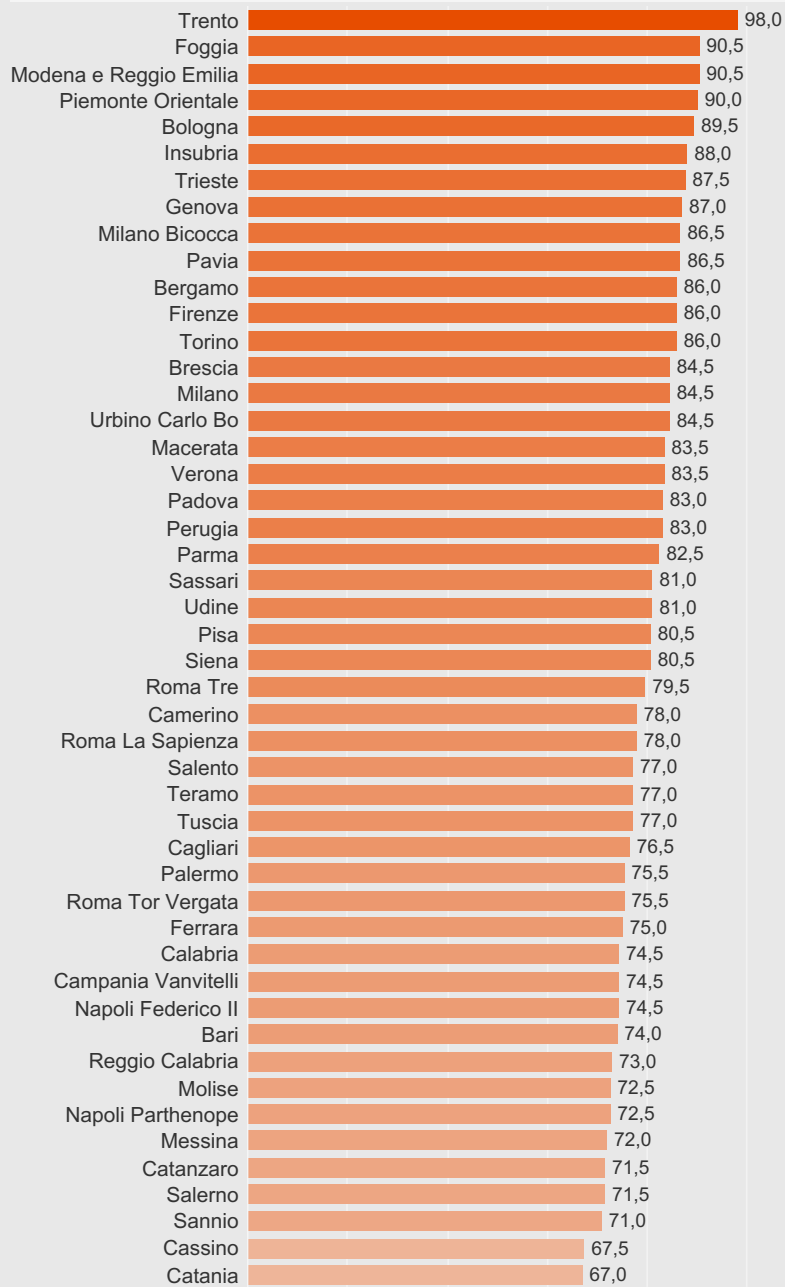

IL PUNTEGGIO GENERALE - MAGISTRALI A CICLO UNICO

giurisprudenza

Selezionare il gruppo disciplinare

giurisprudenza

0 20 40 60 80 100

LA PROGRESSIONE DI CARRIERA - MAGISTRALI A CICLO UNICO

giurisprudenza

I RAPPORTI INTERNAZIONALI - MAGISTRALI A CICLO UNICO