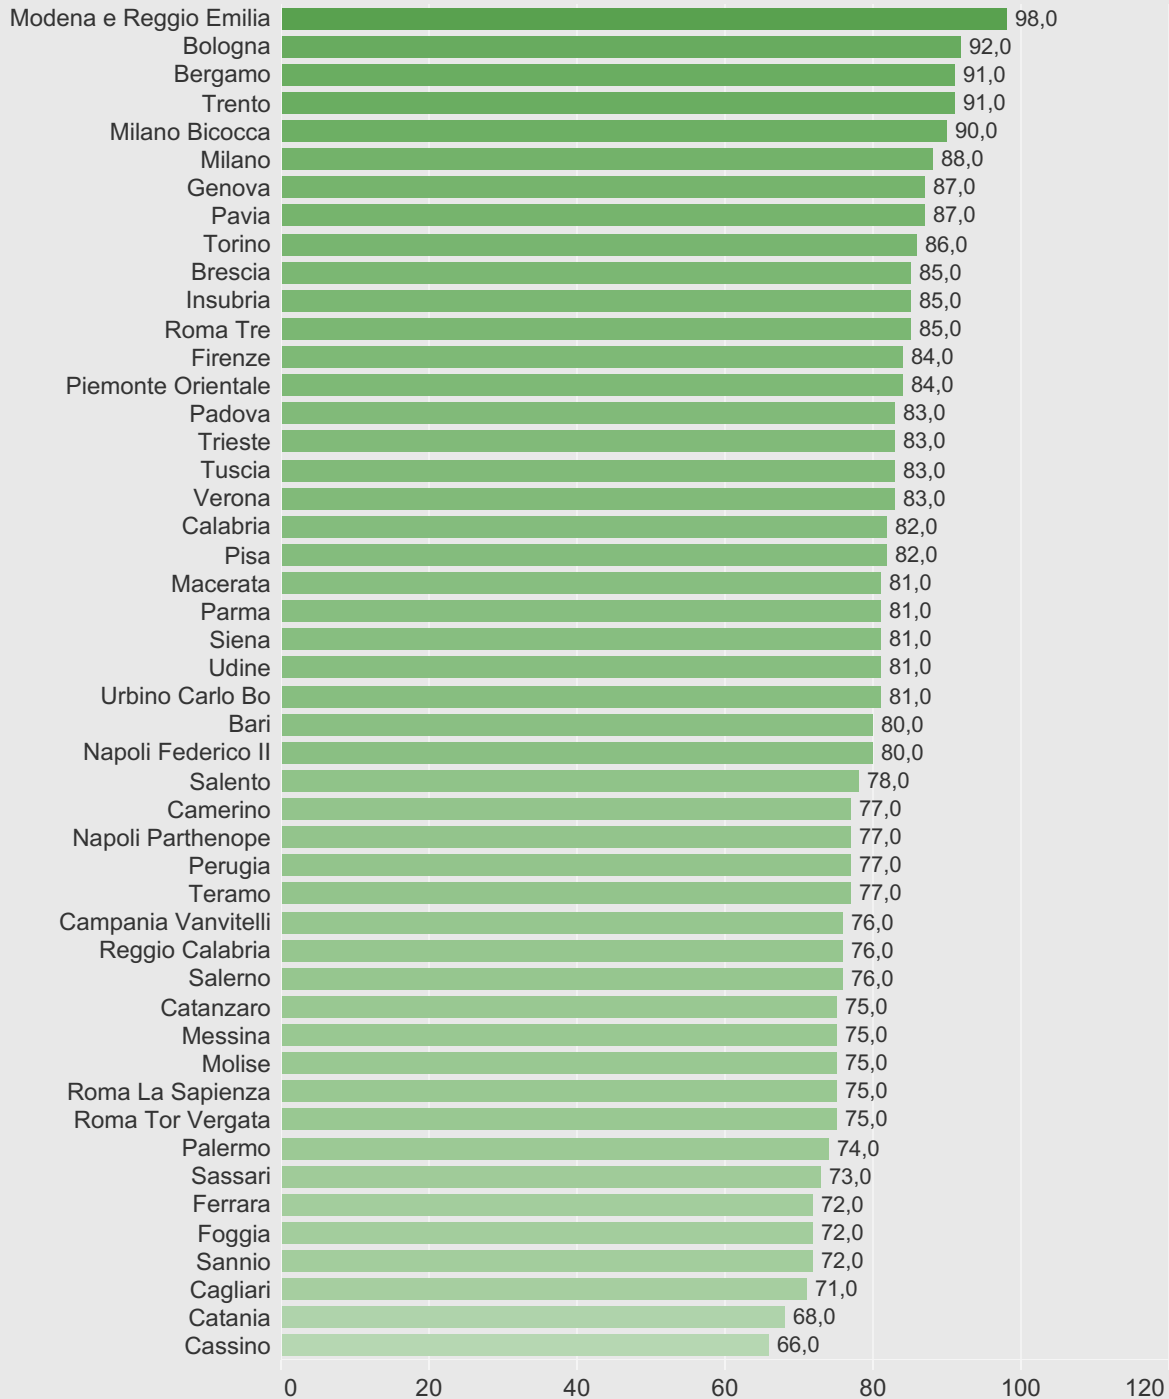

IL PUNTEGGIO GENERALE - MAGISTRALI A CICLO UNICO

giurisprudenza

Selezionare il gruppo disciplinare

giurisprudenza

0 20 40 60 80 100

LA PROGRESSIONE DI CARRIERA - MAGISTRALI A CICLO UNICO

giurisprudenza

I RAPPORTI INTERNAZIONALI - MAGISTRALI A CICLO UNICO

giurisprudenza