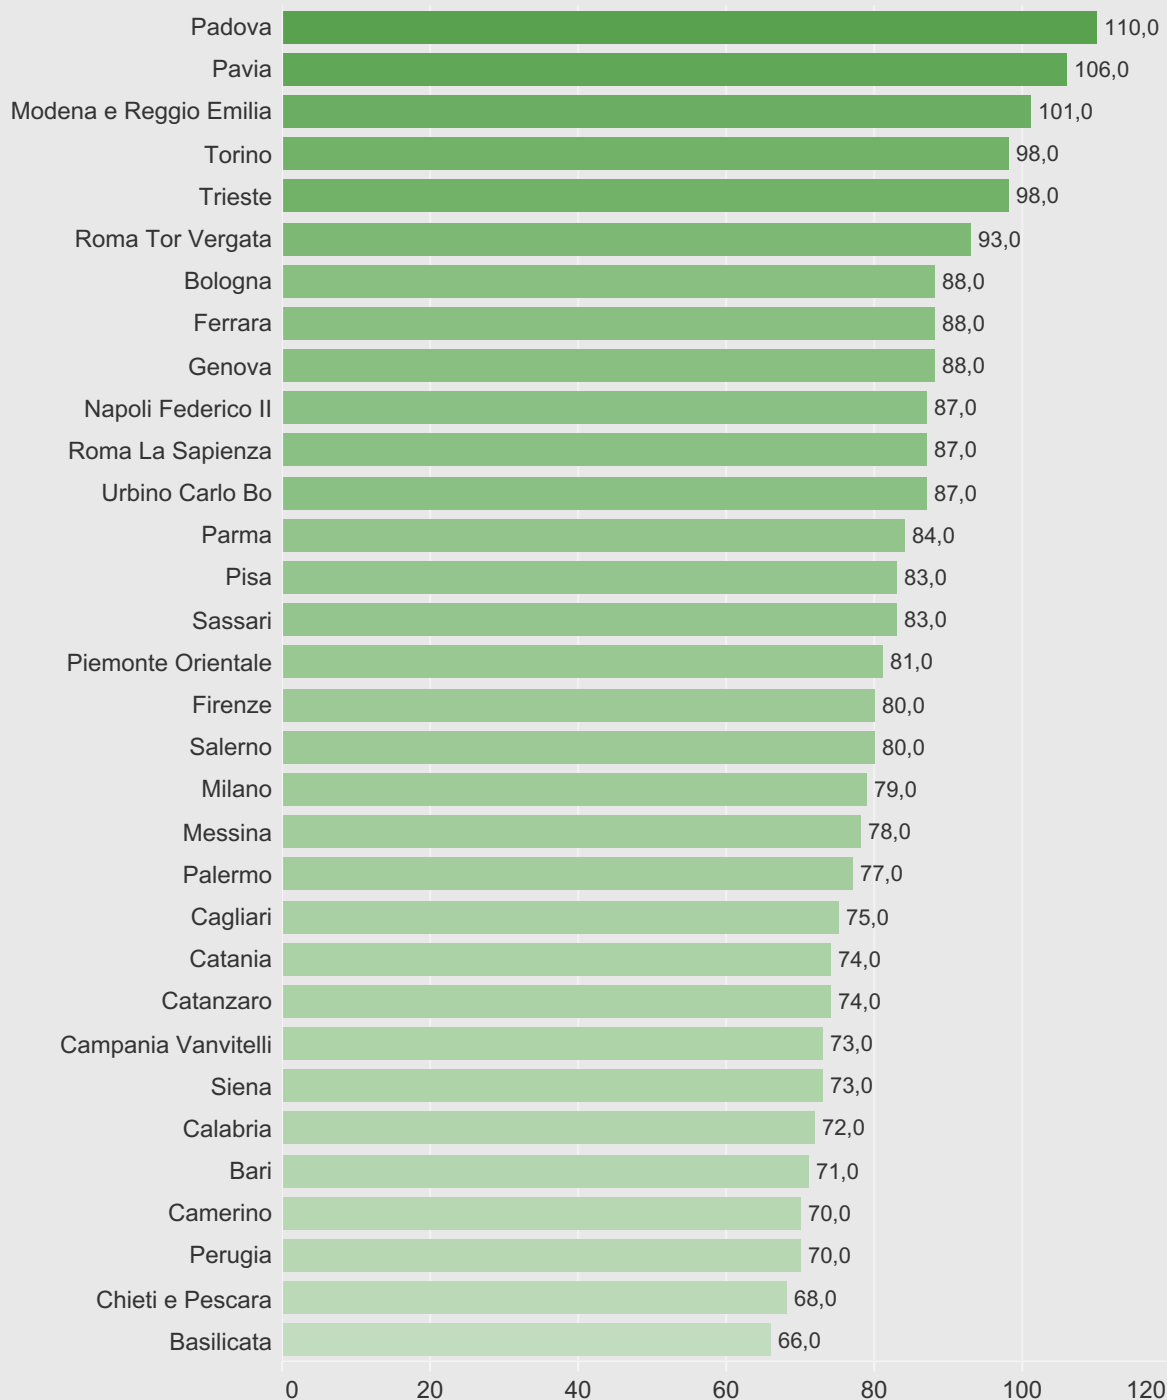

IL PUNTEGGIO GENERALE - MAGISTRALI A CICLO UNICO

farmacia e farmacia industriale

Selezionare il gruppo disciplinare

farmacia e farmaci..

0 20 40 60 80 100

LA PROGRESSIONE DI CARRIERA - MAGISTRALI A CICLO UNICO

farmacia e farmacia industriale

I RAPPORTI INTERNAZIONALI - MAGISTRALI A CICLO UNICO

farmacia e farmacia industriale

50,00  110,00