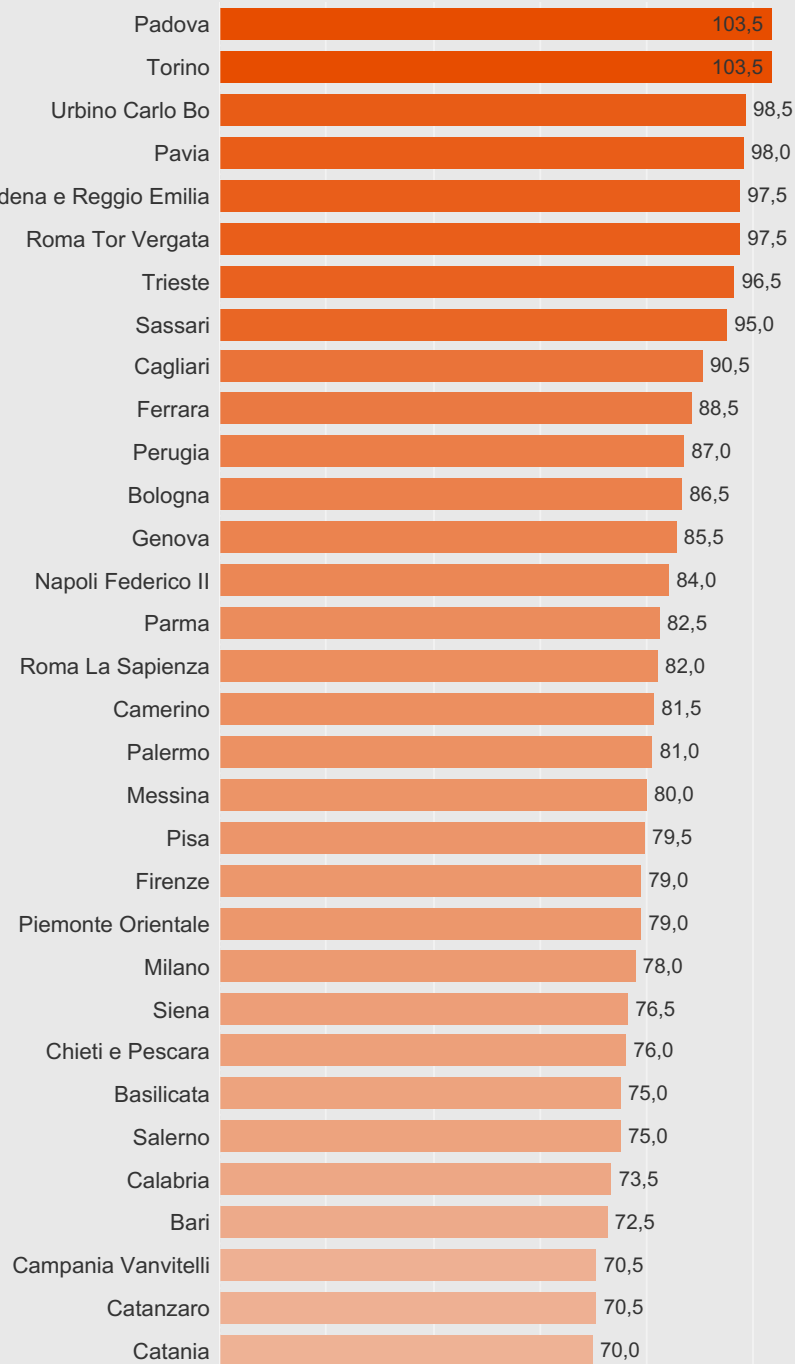

IL PUNTEGGIO GENERALE - MAGISTRALI A CICLO UNICO

farmacia e farmacia industriale

Selezionare il gruppo disciplinare

farmacia e farmaci..

0 20 40 60 80 100

LA PROGRESSIONE DI CARRIERA - MAGISTRALI A CICLO UNICO