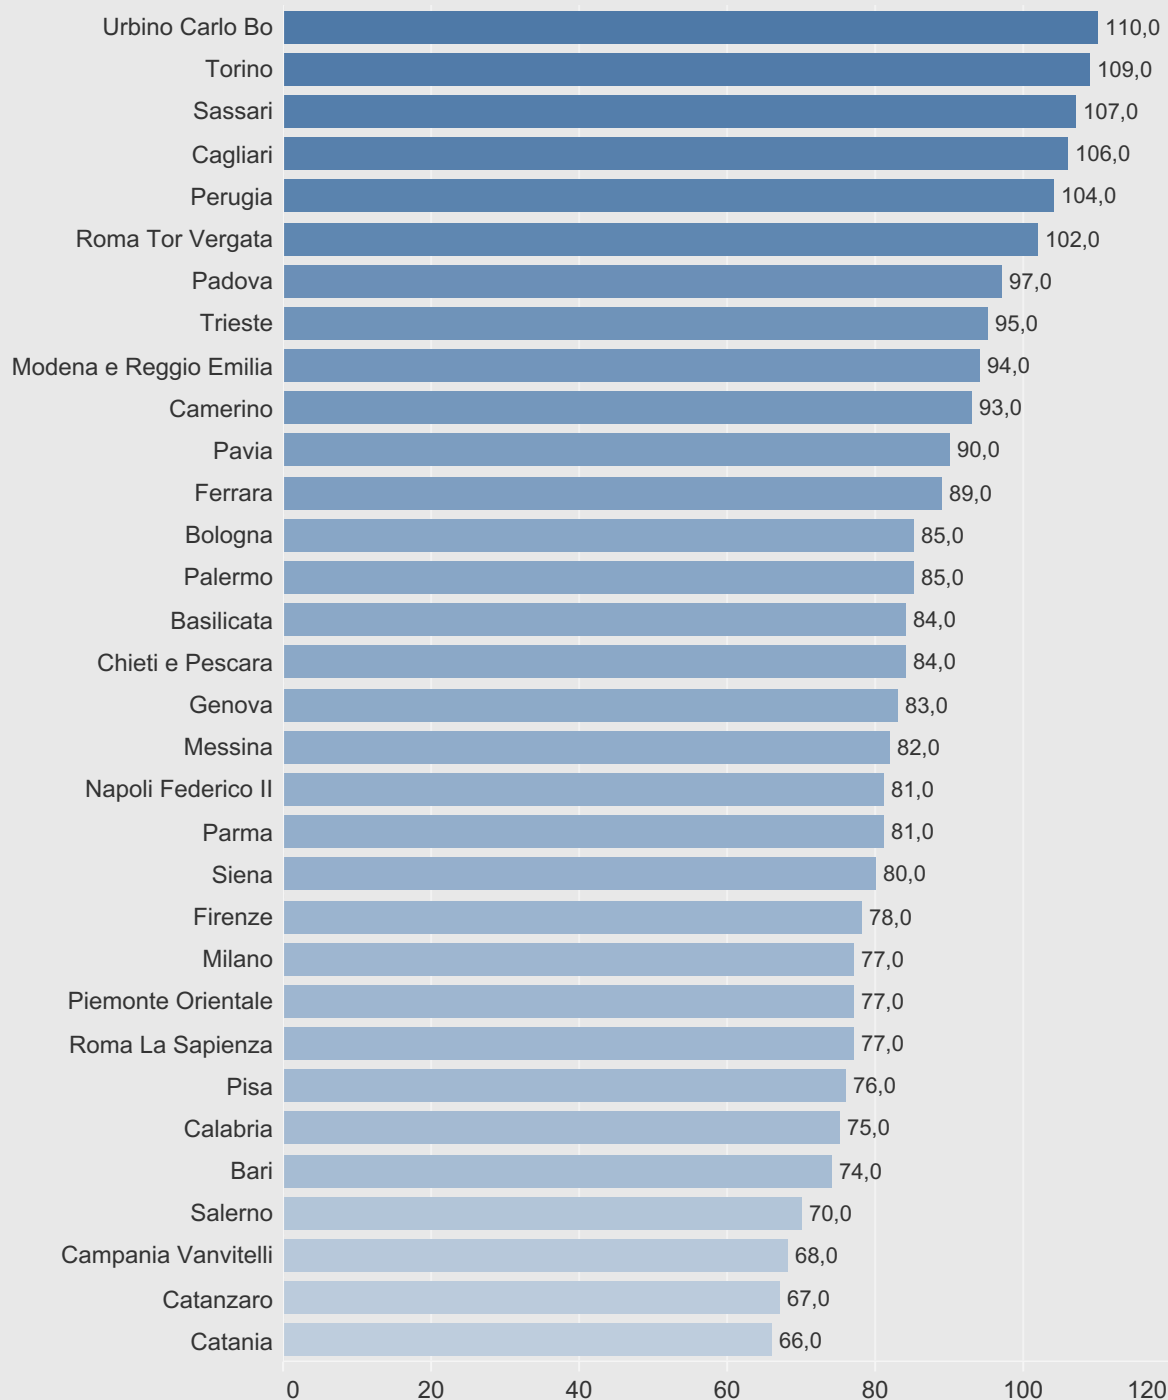

IL PUNTEGGIO GENERALE - MAGISTRALI A CICLO UNICO

farmacia e farmacia industriale

Selezionare il gruppo disciplinare

farmacia e farmaci..

0 20 40 60 80 100

LA PROGRESSIONE DI CARRIERA - MAGISTRALI A CICLO UNICO

farmacia e farmacia industriale

I RAPPORTI INTERNAZIONALI - MAGISTRALI A CICLO UNICO

farmacia e farmacia industriale

50,00  110,00