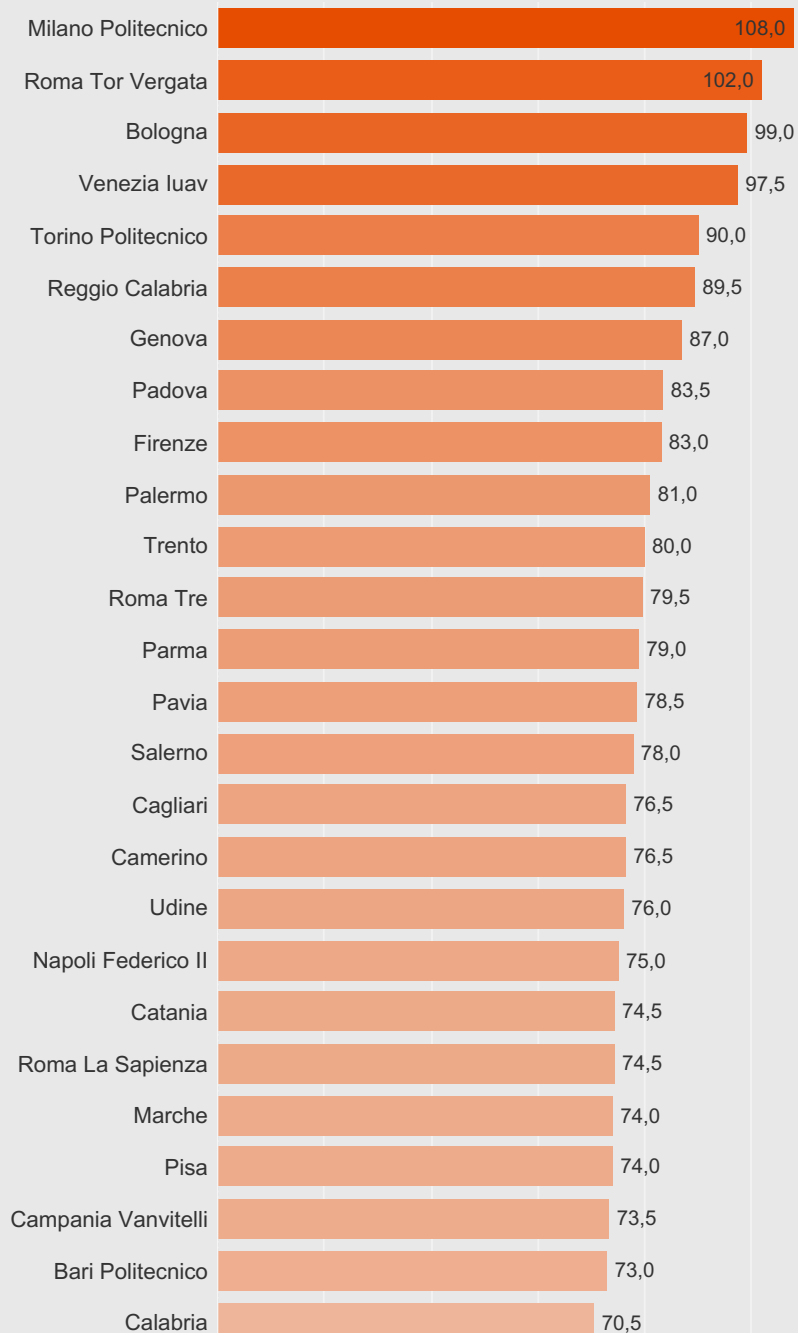

IL PUNTEGGIO GENERALE - BIENNALI

architettura e ingegneria civile

architettura del paesaggio, ingegneria civile, ingegneria dei sistemi edili,
pianificazione territoriale urbanistica e ambientale

Selezionare il gruppo
disciplinare

architettura e inge..

0 20 40 60 80 100