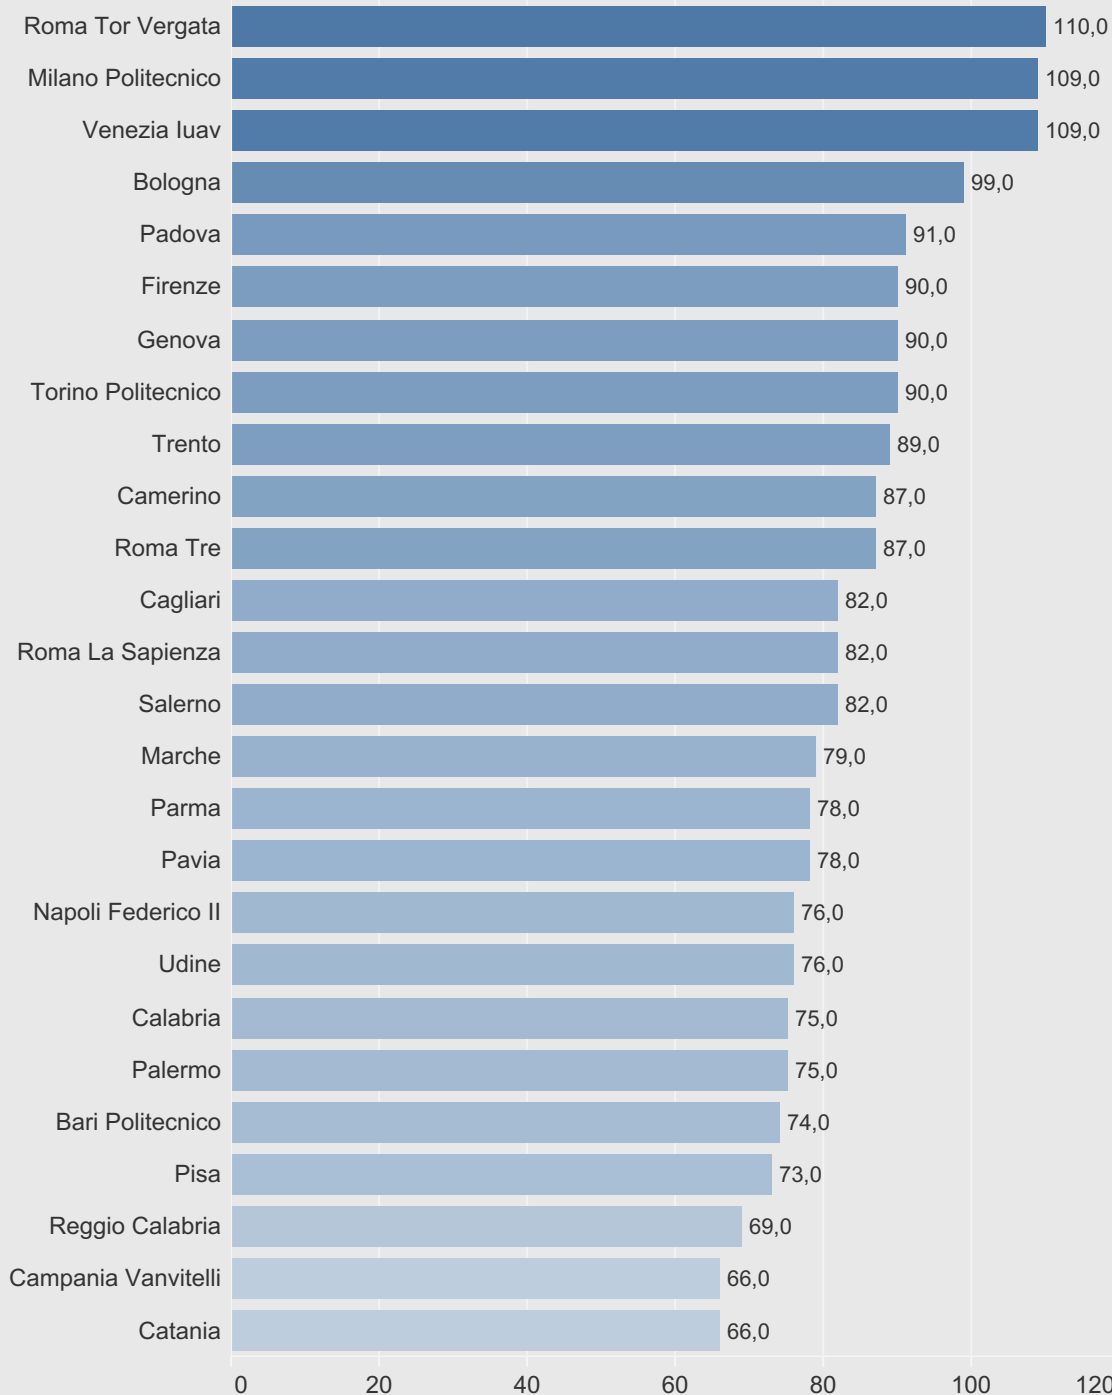

architettura e inge..

0 20 40 60 80 100

LA PROGRESSIONE DI CARRIERA - BIENNALI

architettura e ingegneria civile

I RAPPORTI INTERNAZIONALI - BIENNALI

architettura e ingegneria civile

50,00  110,00