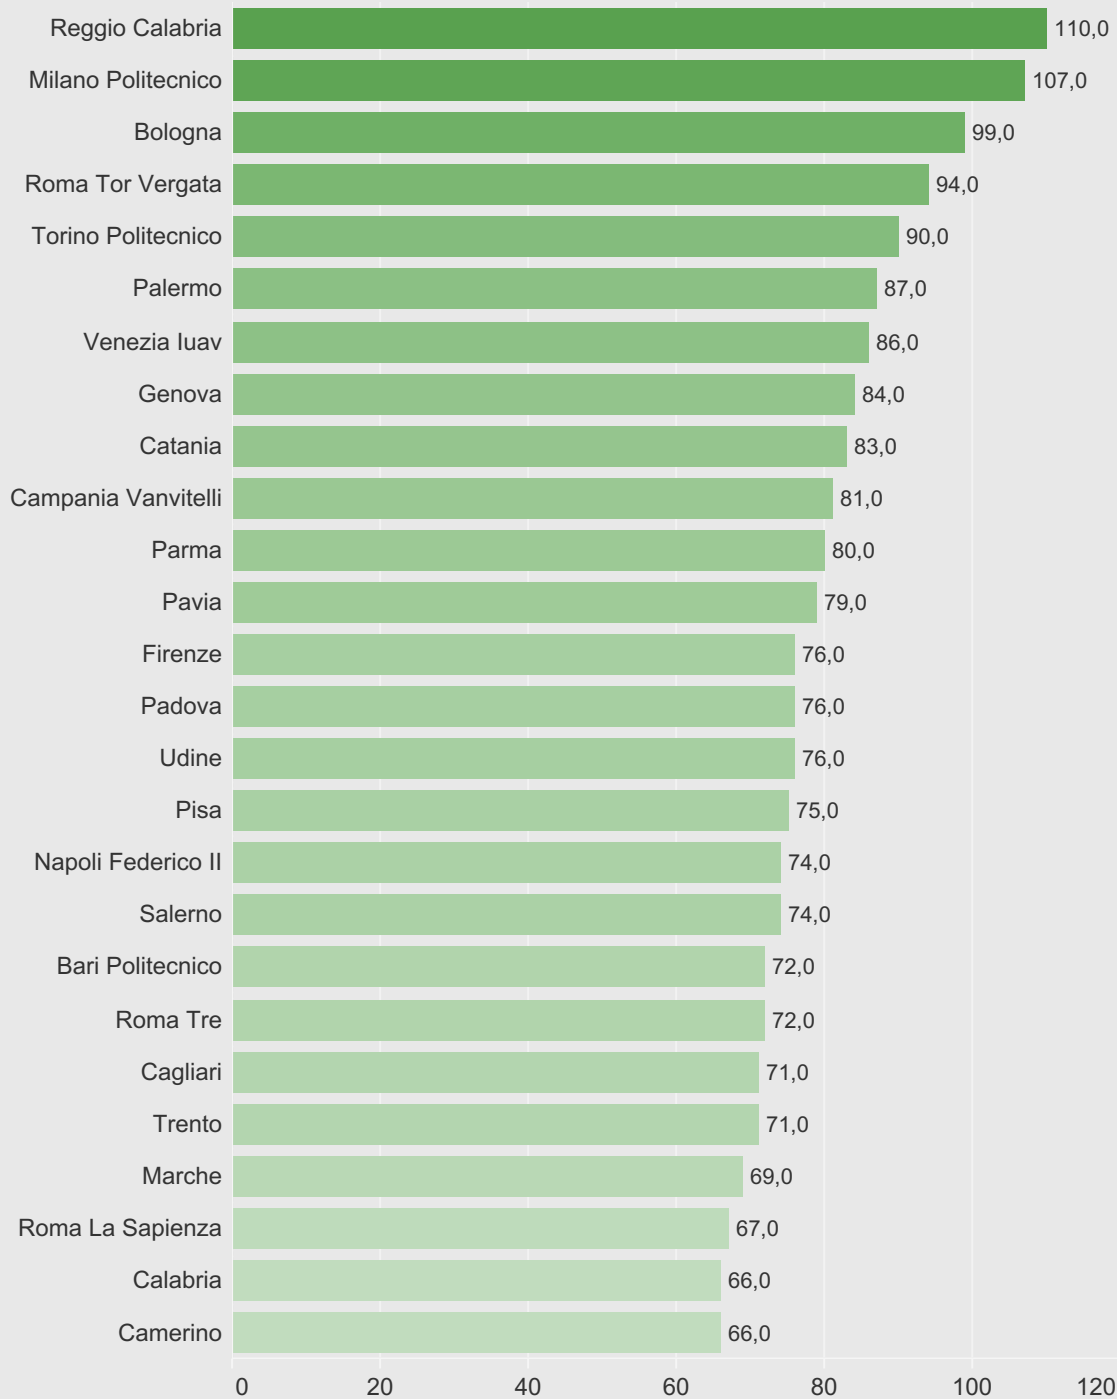

LA PROGRESSIONE DI CARRIERA - BIENNALI

architettura e ingegneria civile